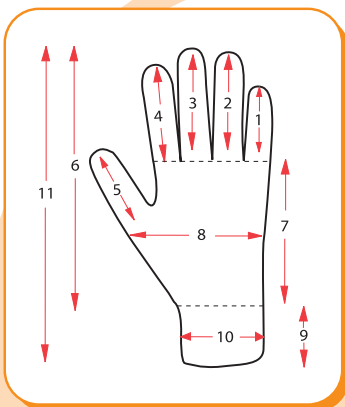

Dimensiones	6	7	8	9	10
1 Dedo Meñique	50 mm	52 mm	60 mm	64 mm	69 mm
2 Dedo Anular	66 mm	70 mm	80 mm	88 mm	94 mm
3 Dedo Medio	70 mm	76 mm	85 mm	90 mm	96 mm
4 Dedo Índice	63 mm	65 mm	75 mm	81 mm	87 mm
5 Dedo Pulgar	51 mm	55 mm	63 mm	65 mm	70 mm
6 Longitud	150 mm	161 mm	180 mm	185 mm	190 mm
7 Longitud de palma	75 mm	85 mm	95 mm	95 mm	100 mm
8 Ancho de palma	80 mm	85 mm	90 mm	95 mm	100 mm
9 Longitud en puño	55 mm	60 mm	70 mm	75 mm	80 mm
10 Ancho de puño	70 mm	70 mm	70 mm	70 mm	75 mm
11 Longitud Total	200 mm	221 mm	250 mm	260 mm	270 mm
12 Ribete	Morado	Rojo	Amarillo	Café	Negro