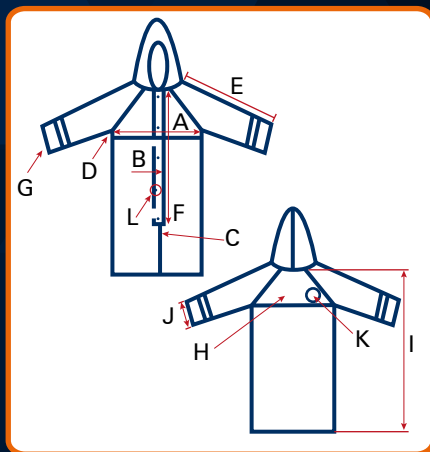

MODELO: I-6002

TALLA: M, G, EG, 2EG

COLOR: Amarillo

DESCRIPCIÓN:

Conjunto de chaqueta con pantalón el cuál cuenta con tirantes, botones plásticos, excelente ventilación en espalda y axilas lo que lo hace más fresco. Buena opción para trabajos al aire libre o trabajos con presencia de líquidos.

CERTIFICACIÓN

NMX-S-042
NMX-A-084

EMPAQUE
20 PIEZAS

Material de la prenda:
pvc / poliéster

Tipo de prenda:
Prenda tejido plano con recubrimiento

Visualmente: No presenta fallas visibles como: grietas, deshilados, torcidos, cortadura o fallas en el ensamble.

DIMENSIONES		M	G	EG	2EG
A	Pecho (circunferencia)	132 cm	137 cm	144 cm	150 cm
B	Ancho solapa ext.	5 cm	5 cm	5 cm	5 cm
C	Abertura delantera	43.5 cm	43.5 cm	43.5 cm	43.5 cm
D	Ventilación axila	Aplica	Aplica	Aplica	Aplica
E	Longitud de manga	79 cm	81 cm	83 cm	85 cm
F	Longitud de solapa	74 cm	74 cm	74 cm	74 cm
G	Doblado en puño	1 cm	1 cm	1 cm	1 cm
H	Longitud pelerina	27 cm	27 cm	27 cm	27 cm
I	Longitud de prenda	124.5 cm	124.5 cm	124.5 cm	124.5 cm
J	Ancho de puño	18.5 cm	18.5 cm	18.5 cm	18.5 cm
K	Ventilación espalda	Aplica	Aplica	Aplica	Aplica